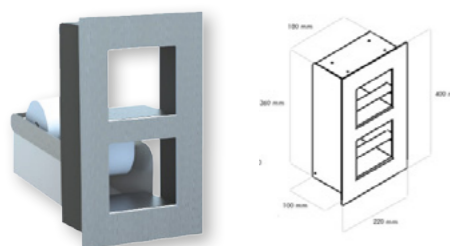

BWM160

Dragon Vandalproof ДИСПЕНСЕР туалетной бумаги

- изготовлен из нержавеющей стали, матовой
- два рулона, имеющих максимальный диаметр 12,5 см
- размеры отверстия в стене (ширина / высота) 200 мм / 380 мм
- самое лучшее сопротивление любым актам вандализма
- передняя часть антивандального диспенсера выполнена из матовой нержавеющей стали толщиной 3 мм