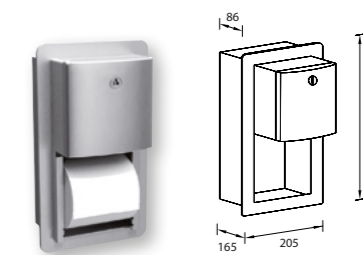

20031

линия ROVAL

- одновременно заправляется двумя рулонами туалетной бумаги диаметром 135 мм
- для использования доступен только один рулон
- доступ ко второму рулону осуществляется после использования первого

рекомендованная высота монтажа 915 мм от пола до нижнего края устройства
РАЗМЕРЫ ОТВЕРСТИЯ В СТЕНЕ (шир./выс./гл.): 159 мм x 311 мм x 86 мм