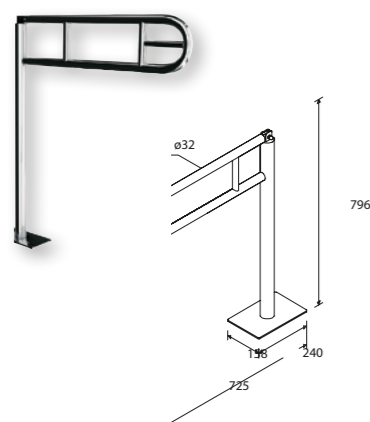

ПОРУЧЕНЬ откидной, напольный

TRC06

с держателем т/б

TRC11