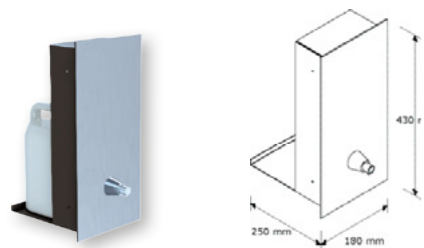

Антивандальная линия оборудования с доступом к замене расходного материала из дополнительного внутреннего помещения.

DWM160

Dragon Vandalproof ДОЗАТОР мыла

- дозатор канистры жидкого мыла на 5л
- мыло подаётся через резиновый шланг
- размеры отверстия в стене (ширина/высота) 180 мм / 420 мм
- самое лучшее сопротивление любым актам вандализма
- передняя часть антивандального диспенсера выполнена из матовой нержавеющей стали толщиной 3 мм