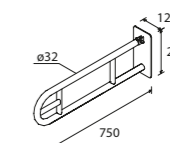

ОТКИДНЫЕ ПОРУЧНИ ДЛЯ ТУАЛЕТОВ

ПОРУЧЕНЬ откидной с держателем т/б

TRC10 – длина 600 мм

ПОРУЧЕНЬ откидной с держателем т/б

TRC05 – длина 750 мм

ПОРУЧЕНЬ откидной

TRC09 – длина 600 мм

ПОРУЧЕНЬ откидной