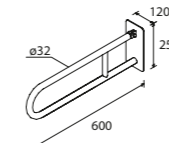

ОТКИДНЫЕ ПОРУЧНИ ДЛЯ ТУАЛЕТОВ

ПОРУЧЕНЬ откидной с держателем т/б

TRC10 – длина 600 мм

ПОРУЧЕНЬ откидной с держателем т/б

TRC05 – длина 750 мм

ПОРУЧЕНЬ откидной

TRC09 – длина 600 мм

ПОРУЧЕНЬ откидной