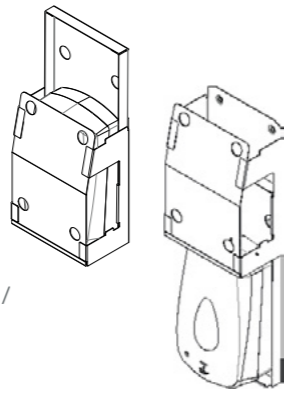

КОРПУС для монтажа сенсорного дозатора пены MERIDA TOP AUTOMATIC за зеркалом

- арт. DTB501 дозатор может быть установлен за зеркалом
- арт. DTB501 выдвигается под зеркалом для замены картриджа мыльной пены MERIDA BALI
- закрывается на ключ

артикул **GWT503**

Примечание: 330 мм минимальное расстояние от плоскости нижней части дозатора до раковины / столешницы. При планировании пространства, необходимо оставить возможность замены мыльной пены / аккумуляторной батареи.

открытый диспенсер - замена картриджа с мылом