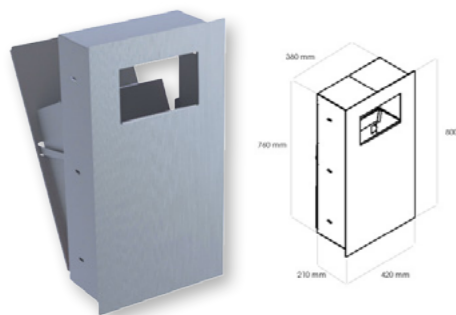

KWM160

Dragon Vandalproof КОРЗИНА для мусора 30 л

- изготовлена из нержавеющей стали, матовой
- емкость корзины для мусора 30л, для корзины подходят мешки на 60 л.
- размеры отверстия в стене (ширина / высота) 400 мм / 780 мм
- самое лучшее сопротивление любым актам вандализма
- передняя часть антивандальной корзины выполнена из матовой нержавеющей стали толщиной 3 мм