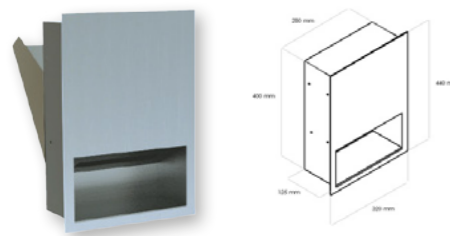

AWM160

Dragon Vandalproof ДИСПЕНСЕР полотенце

- емкость диспенсера на 500 шт листовых полотенец
- размеры отверстия в стене (ширина/ высота) 300 мм / 420 мм
- самое лучшее сопротивление любым актам вандализма
- передняя часть антивандального диспенсера выполнена из матовой нержавеющей стали толщиной 3 мм