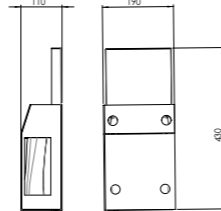

открытый диспенсер - замена картриджа с мылом