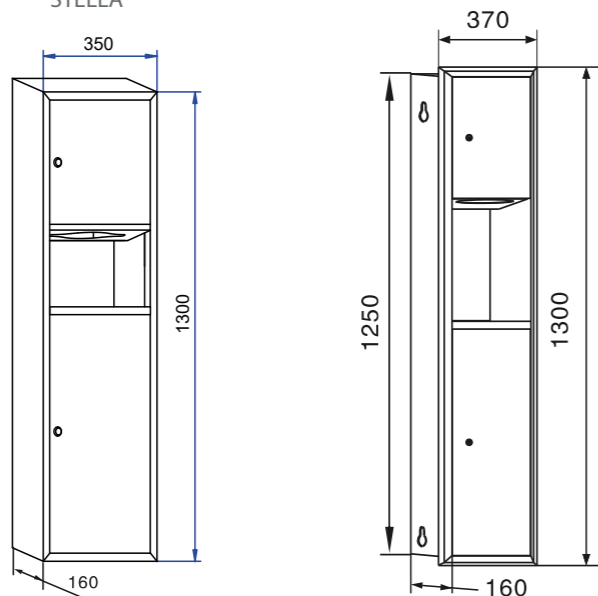

артикул **ASM752**

- диспенсер на 350 шт отдельных листовых полотенец
- объем корзины 23 л
- закрывается на универсальный ключ MERIDA STELLA

размеры отверстия в стене:
1260 x 330 x 160 мм

Встраиваемое оборудование MERIDA STELLA: диспенсер отдельных полотенец и корзина