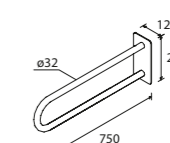

TRC12 – длина 750 мм

СТАЛЬНЫЕ ПОРУЧНИ ДЛЯ ТУАЛЕТОВ

ПОРУЧЕНЬ дуговой

TRC08 – длина 600 мм

ПОРУЧЕНЬ дуговой

TRC07 – длина 750 мм

ПОРУЧЕНЬ угловой

TRC14

ПОРУЧЕНЬ угловой

TRC13

ПРОСТЫЕ ПОРУЧНИ ДЛЯ РАКОВИНЫ

ПОРУЧЕНЬ простой

TRC01 – длина 400 мм

ПОРУЧЕНЬ простой

TRC02 – длина 600 мм

ПОРУЧНИ ДЛЯ РАКОВИНЫ