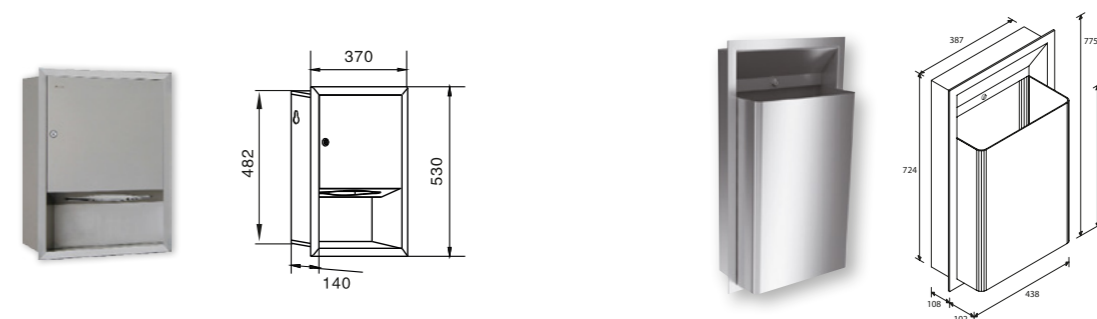

40 см x 60 см
60 см x 60 см
толщ. 2 мм

**GIP160
GIP162**

Dragon Vandalproof ЗЕРКАЛА из нержавеющей стали

ВСТРАИВАЕМОЕ ОБОРУДОВАНИЕ

Встраиваемое в стену оборудование из нержавеющей стали

ASM703

линия MERIDA STELLA