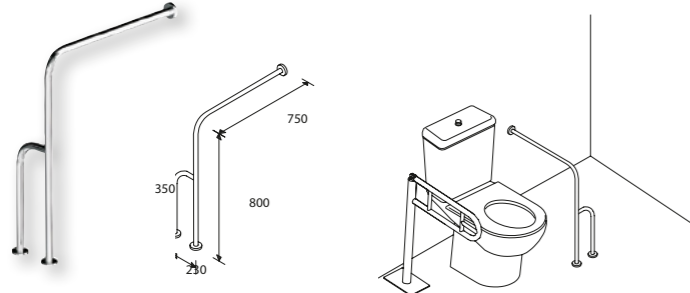

ПОРУЧЕНЬ для раковины, левый

TRC04 – длина 550 мм

ПОРУЧЕНЬ для раковины, правый

TRC03 – длина 550 мм

ПОРУЧНИ С КРЕПЛЕНИЕМ К ПОЛУ

ПОРУЧЕНЬ напольный-настенный, левый

TRC24

ПОРУЧЕНЬ напольный-настенный, правый