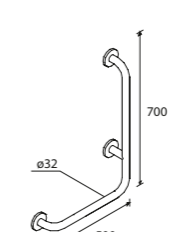

ОТКИДНЫЕ ПОРУЧНИ ДЛЯ ТУАЛЕТОВ

ПОРУЧЕНЬ откидной с держателем т/б

TRC10 – длина 600 мм

ПОРУЧЕНЬ откидной с держателем т/б

TRC05 – длина 750 мм

ПОРУЧЕНЬ откидной

TRC09 – длина 600 мм

ПОРУЧЕНЬ откидной

TRC12 – длина 750 мм

СТАЛЬНЫЕ ПОРУЧНИ ДЛЯ ТУАЛЕТОВ

ПОРУЧЕНЬ дуговой

TRC08 – длина 600 мм

ПОРУЧЕНЬ дуговой

TRC07 – длина 750 мм

ПОРУЧЕНЬ угловой

TRC14

ПОРУЧЕНЬ угловой

TRC13

ПРОСТЫЕ ПОРУЧНИ ДЛЯ РАКОВИНЫ

ПОРУЧЕНЬ простой

TRC01 – длина 400 мм

ПОРУЧЕНЬ простой

TRC02 – длина 600 мм

ПОРУЧНИ ДЛЯ РАКОВИНЫ