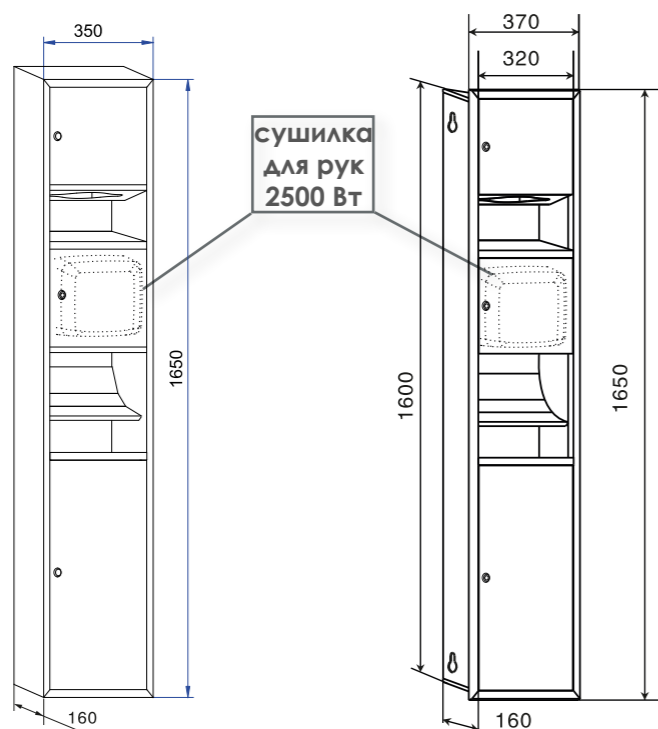

- диспенсер на 350 шт отдельных листовых полотенец
- сушилка мощностью 2500 Вт
- объем корзины 23 л
- закрывается на универсальный ключ MERIDA STELLA

размеры отверстия в стене:
1610 x 330 x 160 мм

Встраиваемое оборудование MERIDA STELLA: диспенсер отдельных полотенец, сушилка для рук, корзина

артикул **ASM701**