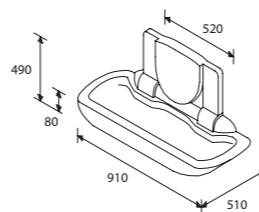

ПОРУЧНИ ДЛЯ РАКОВИНЫ

ПОРУЧЕНЬ для раковины, левый

TRC04 – длина 550 мм

ПОРУЧЕНЬ для раковины, правый

TRC03 – длина 550 мм

ПОРУЧНИ С КРЕПЛЕНИЕМ К ПОЛУ

ПОРУЧЕНЬ напольный-настенный, левый

TRC24

ПОРУЧЕНЬ напольный-настенный, правый

TRC23

ПОРУЧЕНЬ откидной, напольный

TRC06

с держателем т/б

TRC11

СТУЛ для душа

TRC21

СТУЛ для ванны

TRC22

ДЛЯ КОМНАТЫ МАТЕРИ И РЕБЕНКА

СТОЛИК пеленальный, настенный

BC2

- предназначен для пеленания детей
- выдерживает вес до 23 кг
- с ремнем безопасности
- боковые крючки для сумок
- монтируется к стене, монтажная схема идет в комплекте

GSM010

Корзины для мусора MERIDA

SENSOR
CUBE
TOP SILENT

SENSOR

Бесконтактные сенсорные корзины.

- из высококачественной стали с повышенной устойчивостью к деформации и из высококачественного пластика
- внутреннее ведро из пластика с закрытым дном
- с защитой от отпечатков
- датчик приближения открывает крышку бесконтактно, время ожидания показано на светодиодном индикаторе
- умная, устойчивая, с электронным управлением крышка, ее подъемный механизм работает медленно (микролифт)
- возможность открытия крышки на постоянной основе - при нажатии открыть скрыть кнопки закрытия
- блок питания с 4 батареями R6, помещенных в крышке (батареи не включены)
- крышка с выдвигаемым зажимом, который позволяет повесить его на краю корзины, которая позволяет удобно обслуживать - мыть, менять мешок
- съемная ведро с ручками, сделанными из высококачественного пластика
- ведро скрывает мешок - корзина всегда выглядит аккуратно и эстетично
- ручка для удобной переноски
- нижняя основа защищена от царапин на полу

	KIM503	KIM504
объем [л]	12	35
ширина [см]	24	30.5
глубина [см]	24	30.5
высота [см]	43	69.2

CUBE

Эргономичные прямоугольные корзины.