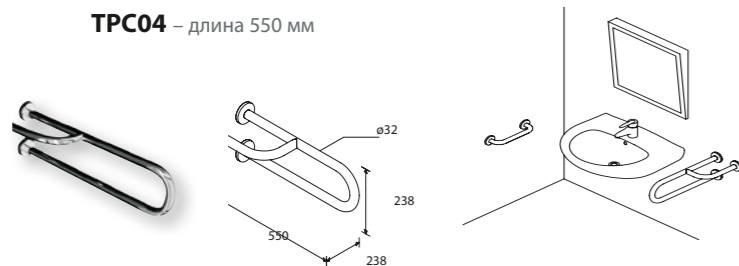

ПОРУЧНИ ДЛЯ РАКОВИНЫ

ПОРУЧЕНЬ для раковины, левый

TRC04 – длина 550 мм