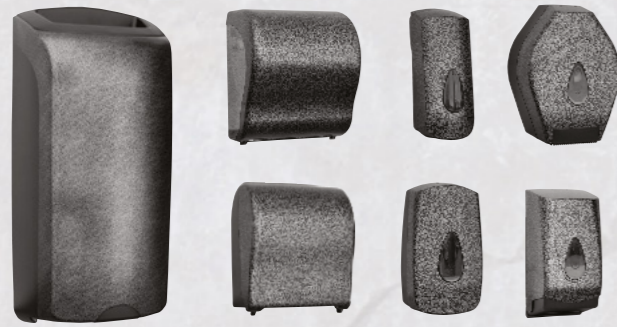

MERIDA UNIQUE