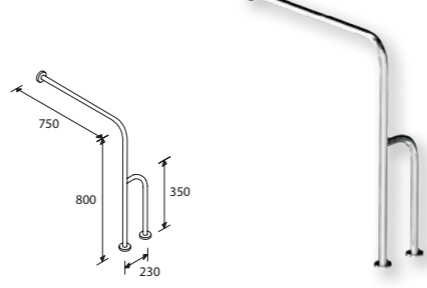

ПОРУЧЕНЬ напольный-настенный, правый

TRC23