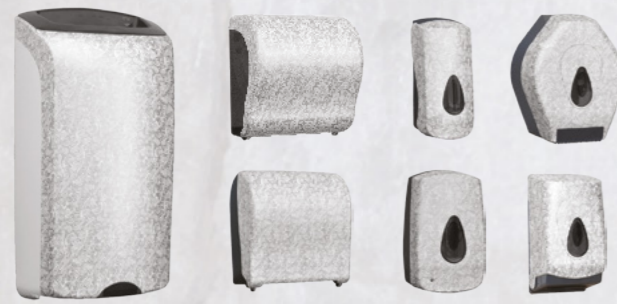

MERIDA UNIQUE