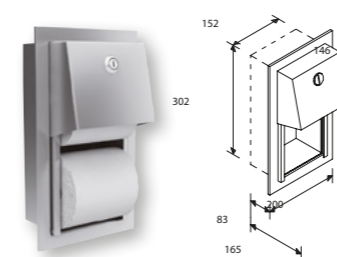

РАЗМЕРЫ ОТВЕРСТИЯ В СТЕНЕ
(шир./выс./гл.):
400 мм x 737 мм x 102 мм

Встраиваемый в стену дозатор жидкого мыла

5002S

- объем дозатора 800 мл
- мыло дозируется из канистры

Встраиваемый в стену держатель для двух бытовых рулонов туалетной бумаги