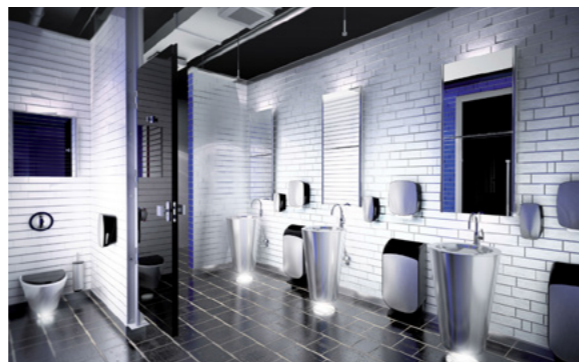

- из высокопрочного черного пластика ABS и антивандальной матовой нержавеющей стали
- со смотровыми окошками, для контроля наличия расходника
- закрывается на ключ

ДОЗАТОР жидкого мыла MERIDA MERCURY

- внутренняя ёмкость 800 мл
- заправляется жидким мылом из канистры