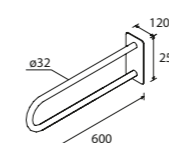

СТАЛЬНЫЕ ПОРУЧНИ ДЛЯ ТУАЛЕТОВ

ПОРУЧЕНЬ дуговой

TRC08 – длина 600 мм