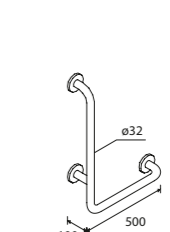

ОТКИДНЫЕ ПОРУЧНИ ДЛЯ ТУАЛЕТОВ

ПОРУЧЕНЬ откидной с держателем т/б

TRC10 – длина 600 мм

ПОРУЧЕНЬ откидной с держателем т/б

TRC05 – длина 750 мм

ПОРУЧЕНЬ откидной

TRC09 – длина 600 мм

ПОРУЧЕНЬ откидной

TRC12 – длина 750 мм

СТАЛЬНЫЕ ПОРУЧНИ ДЛЯ ТУАЛЕТОВ

ПОРУЧЕНЬ дуговой

TRC08 – длина 600 мм

ПОРУЧЕНЬ дуговой

TRC07 – длина 750 мм

ПОРУЧЕНЬ угловой

TRC14

ПОРУЧЕНЬ угловой

TRC13

ПРОСТЫЕ ПОРУЧНИ ДЛЯ РАКОВИНЫ

ПОРУЧЕНЬ простой

TRC01 – длина 400 мм

ПОРУЧЕНЬ простой

TRC02 – длина 600 мм

ПОРУЧНИ ДЛЯ РАКОВИНЫ