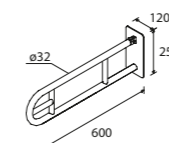

ОТКИДНЫЕ ПОРУЧНИ ДЛЯ ТУАЛЕТОВ

ПОРУЧЕНЬ откидной с держателем т/б

TRC10 – длина 600 мм

ПОРУЧЕНЬ откидной с держателем т/б

TRC05 – длина 750 мм

ПОРУЧЕНЬ откидной

TRC09 – длина 600 мм

ПОРУЧЕНЬ откидной