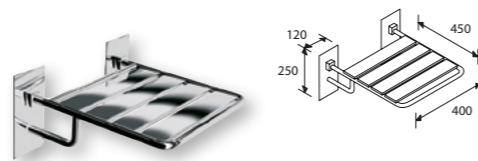

СТУЛ для душа

TRC21

СТУЛ для ванны

TRC22