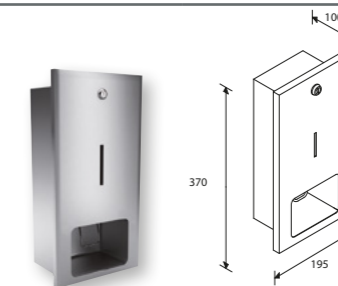

Встраиваемый в стену дозатор жидкого мыла

5002S

- объем дозатора 800 мл
- мыло дозируется из канистры