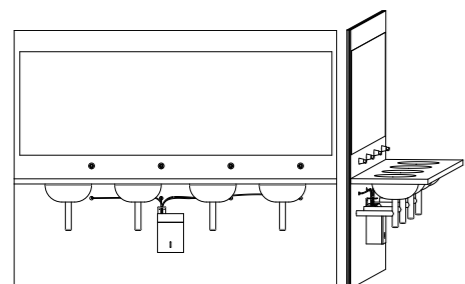

СИСТЕМА ЦЕНТРАЛИЗОВАННОГО ПИТАНИЯ для дозаторов жидкого мыла

- обеспечивает питание до 4х дозаторов от одной канистры жидкого мыла
- для дозаторов монтируемых в стену и в столешницу арт. DWM101/ 102/ 103/104 и DWP101/102/103/104, нужно дополнить кронштейном канистры на 5 л. арт. PA2 или контейнером для канистры линии Stella матовая арт. GSM005 В комплект арт. GWT501 входит: монтажный кронштейн, 4 трубки питания (190 см), пластиковые стяжки, винты для крепления кронштейна к металлическому контейнеру.

GWT501 - комплект для системы централизованного дозирования мыла
GSM005 - контейнер под канистру жидкого мыла на 5 л MERIDA STELLA, матовый
PA2 - кронштейн из стальных стержней под канистру жидкого мыла на 5 л

ДОЗАТОР мыльной пены MERIDA STELLA SENSOR AUTOMATIC

- бесконтактный дозатор разливает мыльный картридж в виде пены
- заправляется картриджем мыльной пены с встроенным насосом - датчик приближения активируется автоматически
- работает от 4 батареек R14, которые нужно приобретать отдельно
- светодиодный индикатор состояния дозатора (зеленый - готовность к работе, оранжевый - крышка приоткрыта, красный - замените батарейки)

шир. = 17 см, выс. = 28.7 см, гл. = 10 см