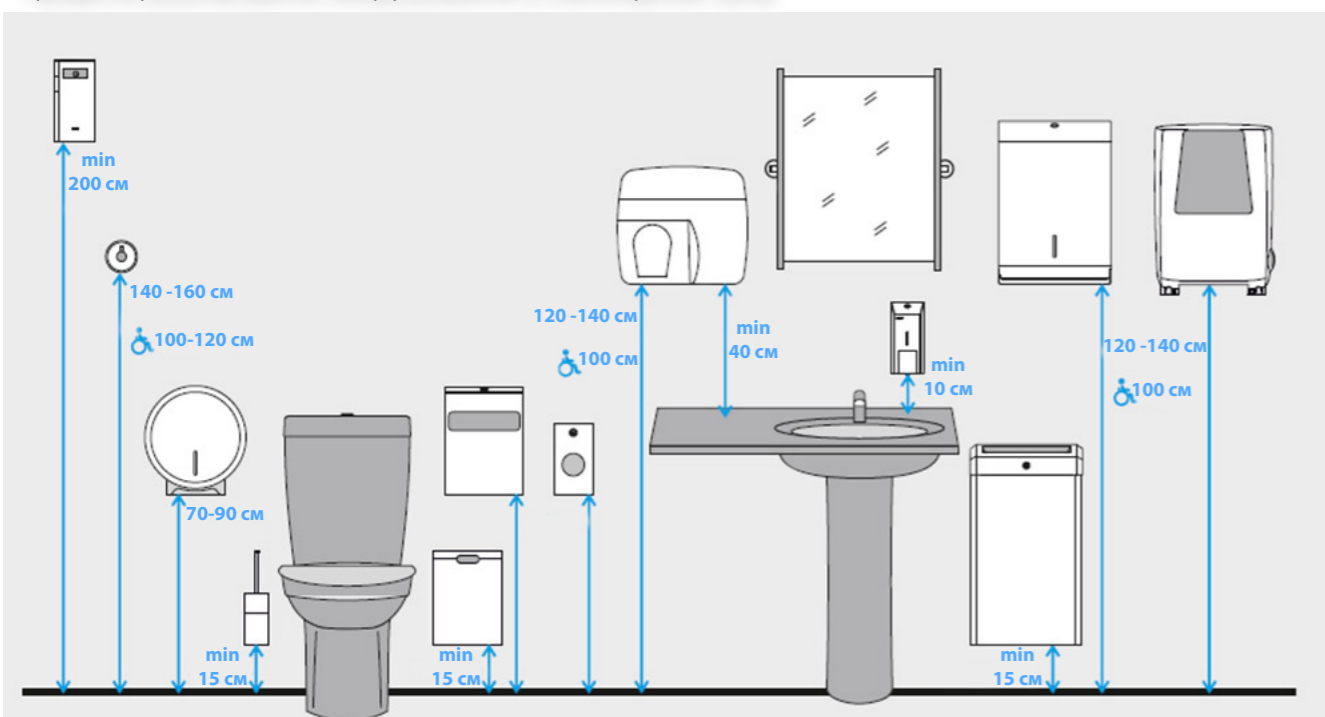

Правила размещения оборудования в санитарной зоне

(6) ЛИНИЯ MERIDA TOP

СТИЛЬНОЕ И ФУНКЦИОНАЛЬНОЕ ОБОРУДОВАНИЕ

- из высокопрочного пластика ABS
- глянцевый белоснежный корпус
- на выбор два цвета декоративного окошка: синий/серый
- закрывается на ключ