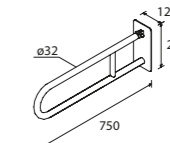

ПОРУЧЕНЬ откидной

TRC12 – длина 750 мм